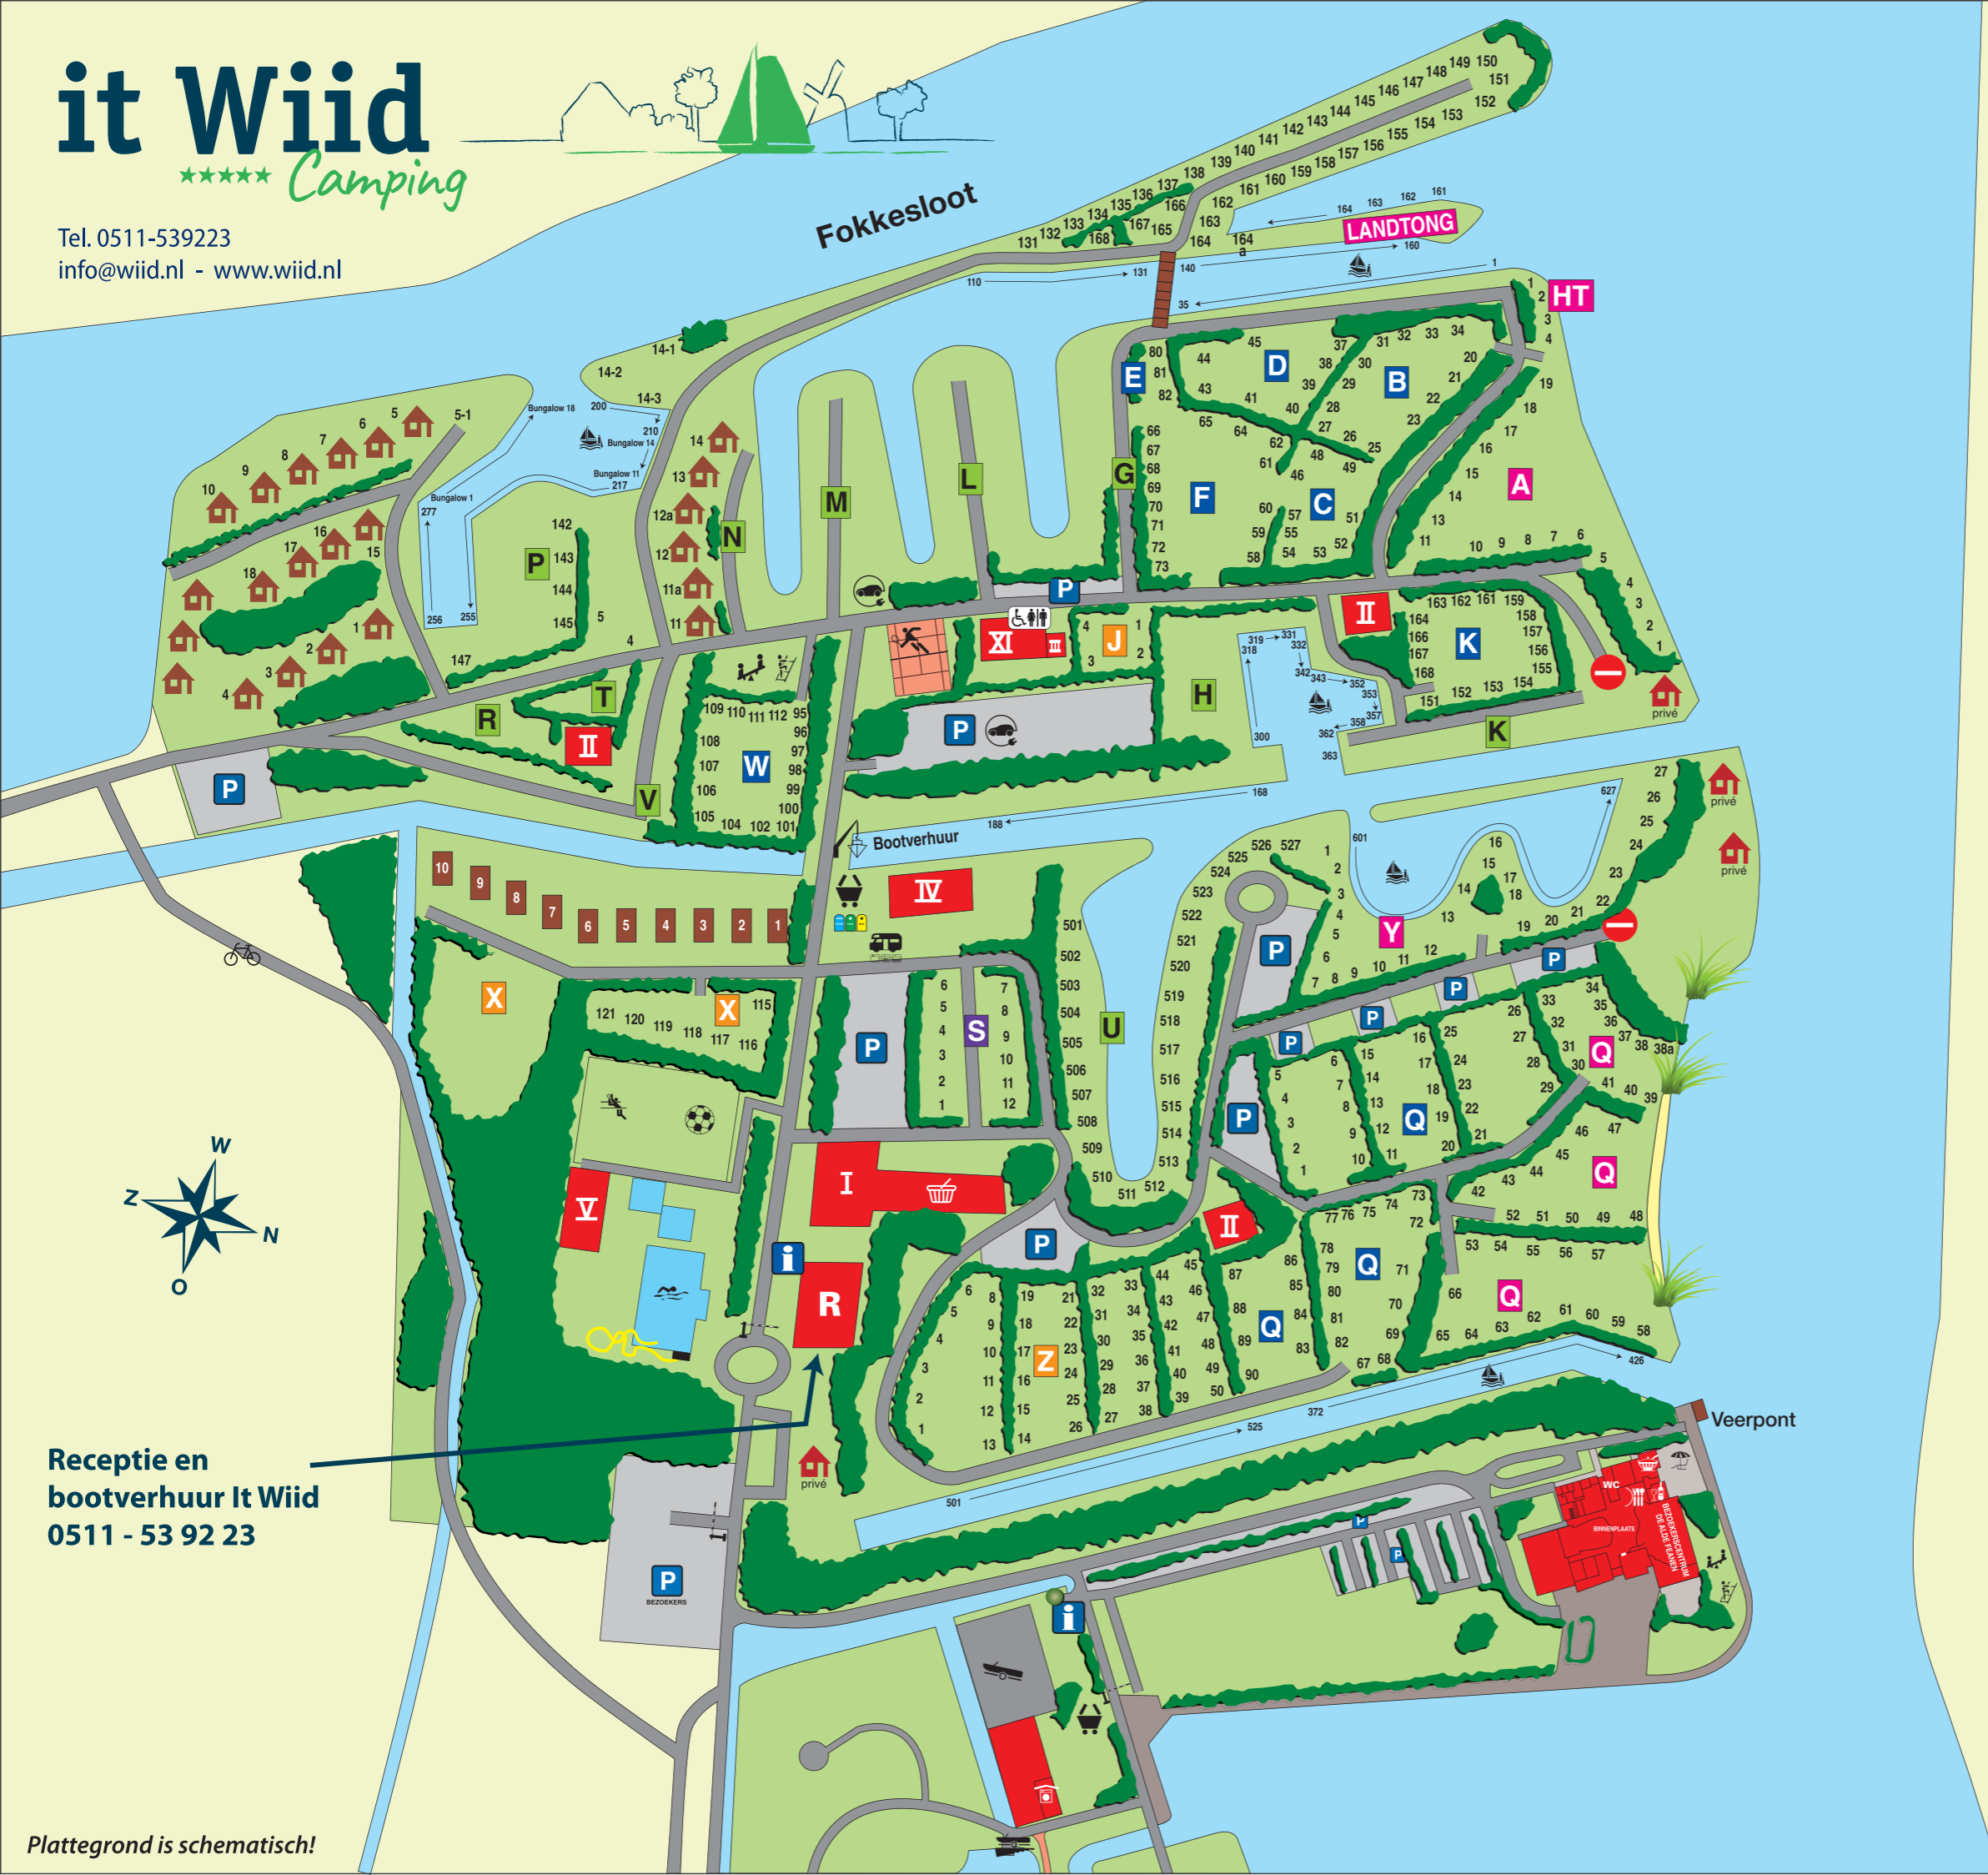

## Legenda Camping

-  **Informatie plattegrond / Information point**
-  **Slagboom / Gate**
-  **Receptie / Reception**
-  **Eetcafé en snackbar de Meerpaal / Restaurant and Snackbar De Meerpaal**
-  **Toiletgebouw / babyroom / Toilet building and babyroom**
-  **Supermarkt / Supermarket**
-  **Wasserette / Laundry service**
-  **Vuilnis / Waste collection point**
-  **Bootkraan / Boat crane**
-  **Bootverhuur / Boatrental**
-  **Speeltuin / Playground**
-  **Kleedruimte / Dressing room**
-  **Zwembad (140 cm diep) / Swimmingpool (140 cm deep)**
-  **Peuterbad (25 cm diep) / Kidspool (25 cm deep)**
-  **Waterspeeltuin / Water playground**
-  **Voetbalveld / Soccer field**
-  **Tennisbaan / Tennis court**
-  **Volleybal / Volleyball net**
-  **Jachthaven / Marina**
-  **Camperstortplaats / Motorhome waste collection point**
-  **Recreatieruimte Kwetternest / Kids Clubhouse Kwetternest**
-  **Invalide douche en toilet / Disabled shower and toilet**
-  **Laadpaal elektrische auto's / Charging station electric cars**
-  **Parkeren / Parking**
-  **Bungalow / Bungalow**
-  **Verhuurchalets / Rental chalets**
-  **Standaard plaatsen / Standard pitches**
-  **Comfort plaatsen / Comfort pitches**
-  **Premium plaatsen / Premium pitches**
-  **Camperplaatsen / Mobil home pitches**
-  **Jaarplaatsen / Year pitches**