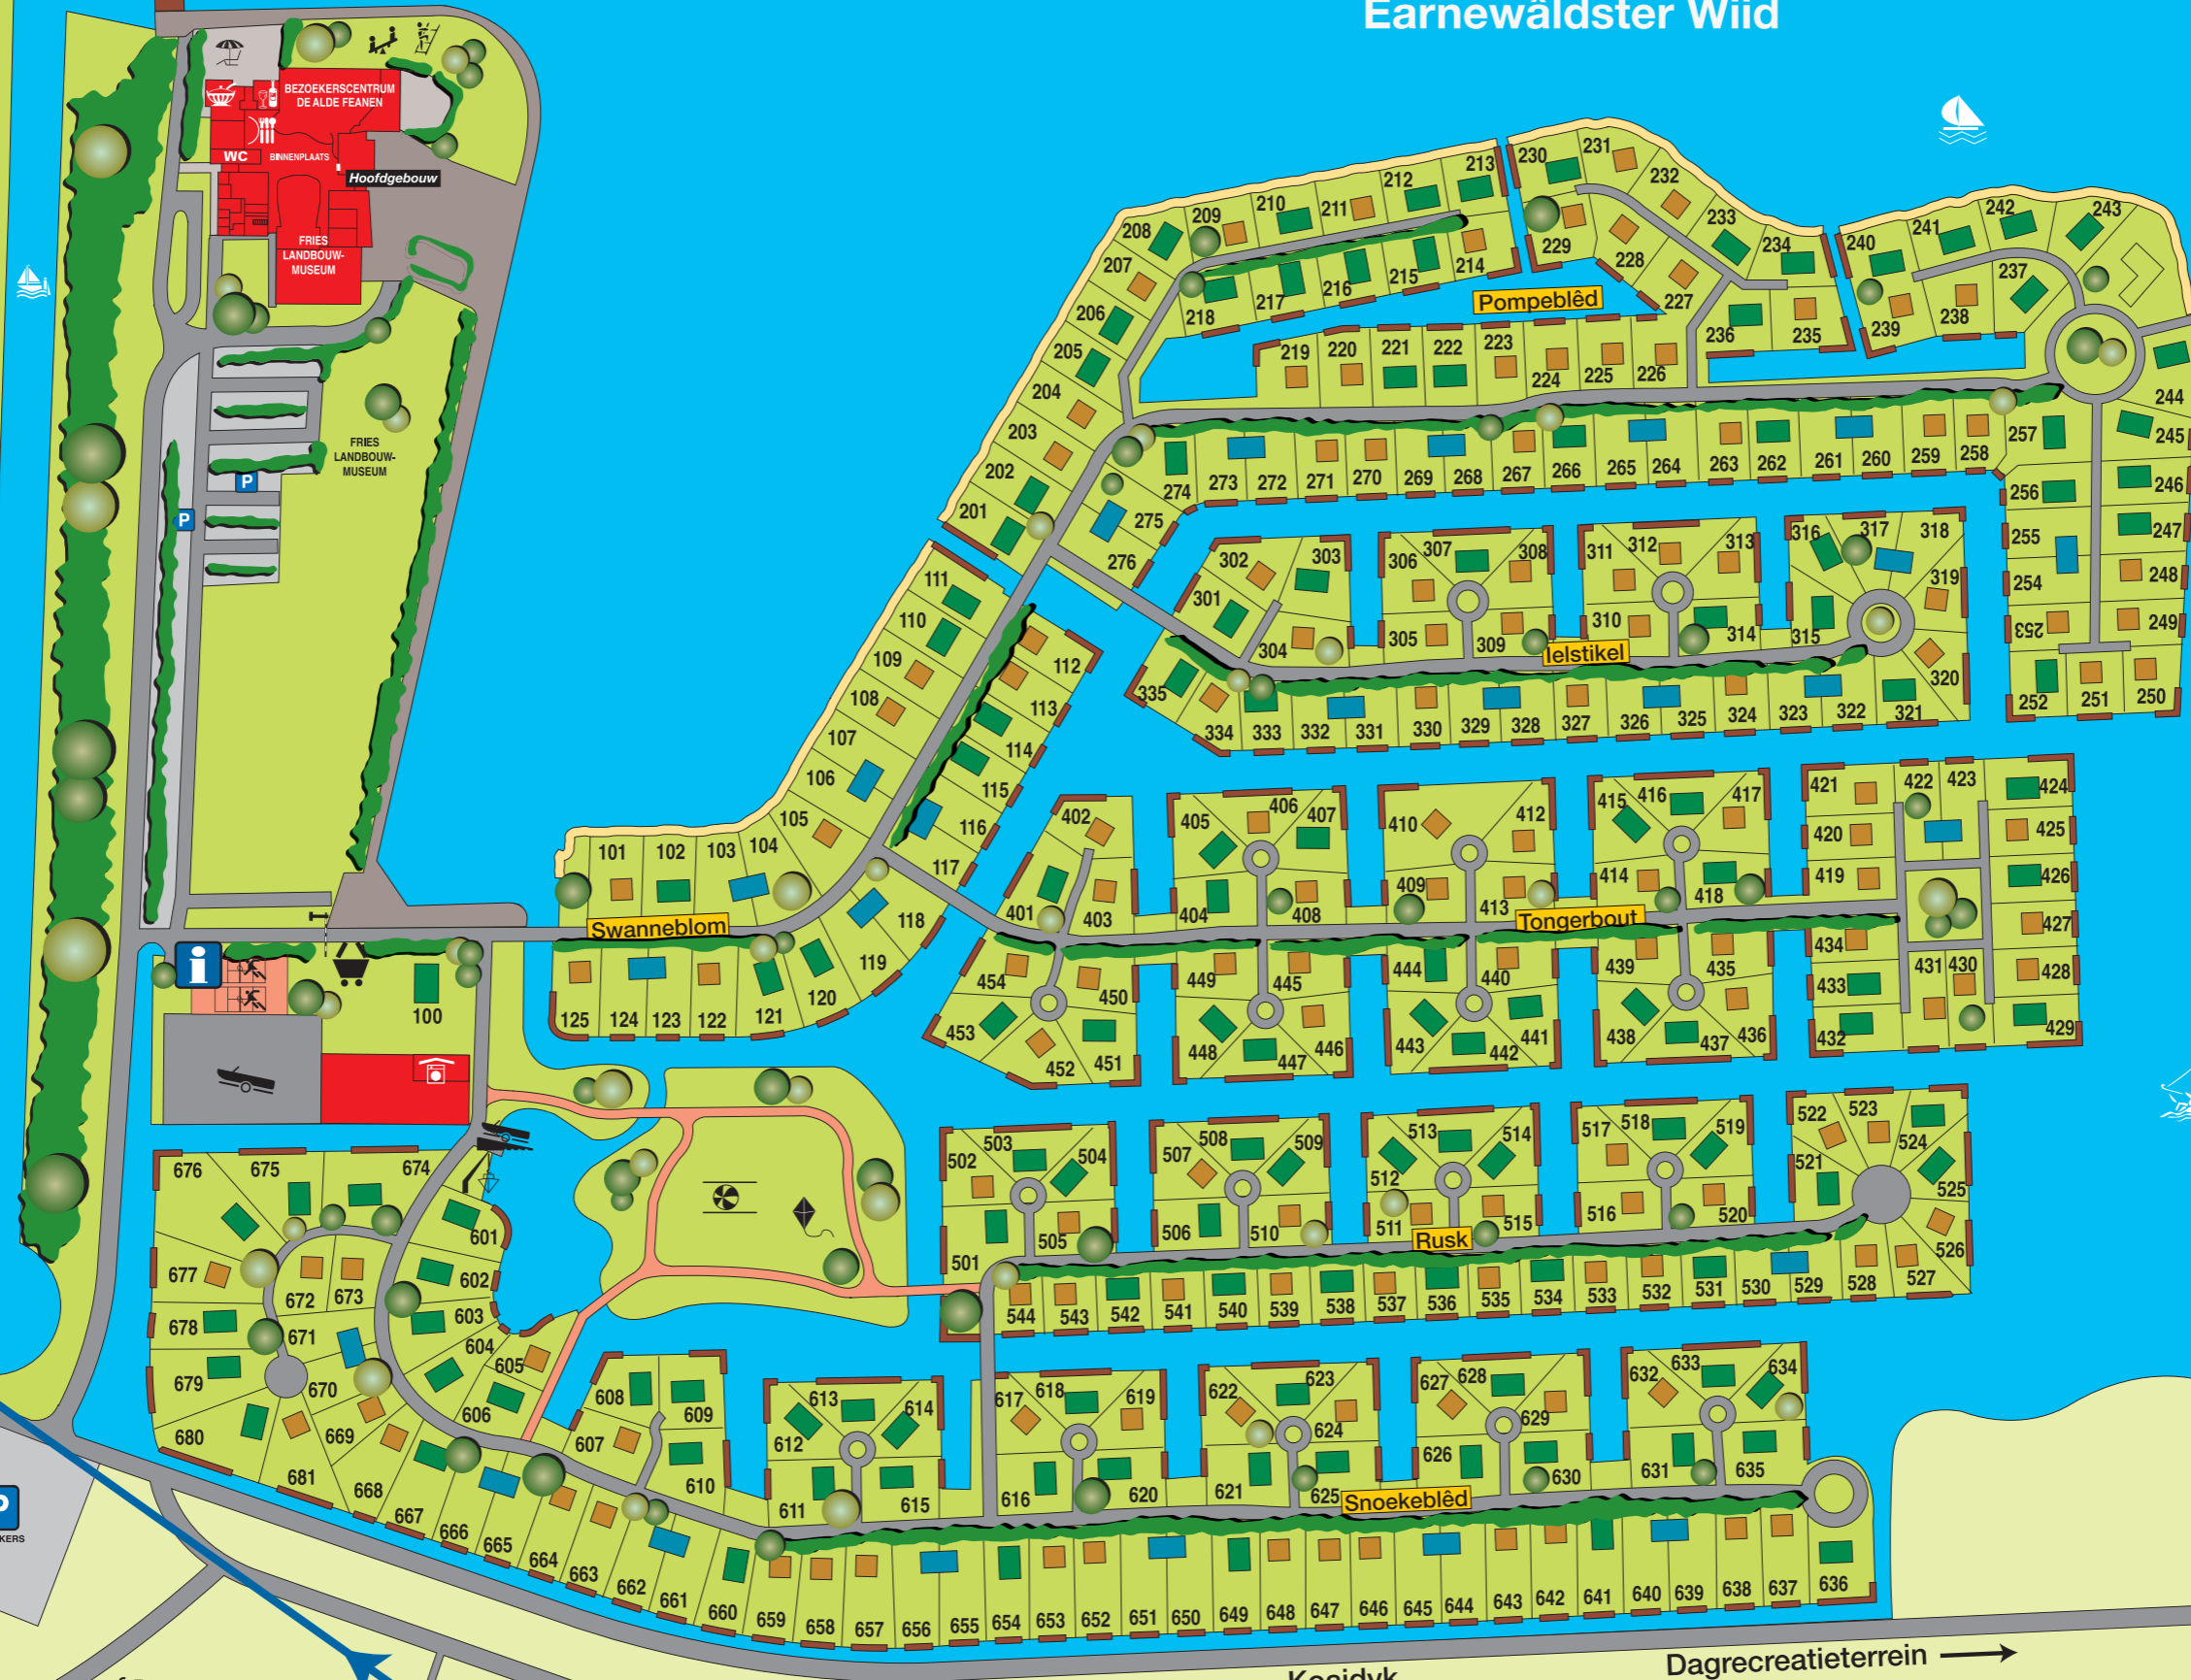

Veerpont

Eernewâldster Wiid

FIETSBRUG

Legenda Bungalowpark

- Informatie plattegrond
- Slagboom
- Receptie
- **Hoofdgebouw**
- Restaurant 'Wiidsicht'
- Eetcafé 't Roefje'
- Bar 'Overstag'
- Terras
- Toiletten
- Tennisbanen
- Trailerpark
- Vliegerveld
- Speelweide
- Sport- en speleiland
- Kinderstrandje
- Wasserette
- Parkeren
- Trailerhelling
- Strand
- Vuilnis
- Steiger
- Rietkraag (geen aanlegplaats)

	Wald bungalow	4
	Wetter " "	6
	Wiid " "	8

R

privé

P
BEZOEKERS

Koaidyk   Dagrecreatieterrein →

Receptie:
Bootverhuur It Wiid
0511 - 53 92 23

Plattegrond is schematisch!